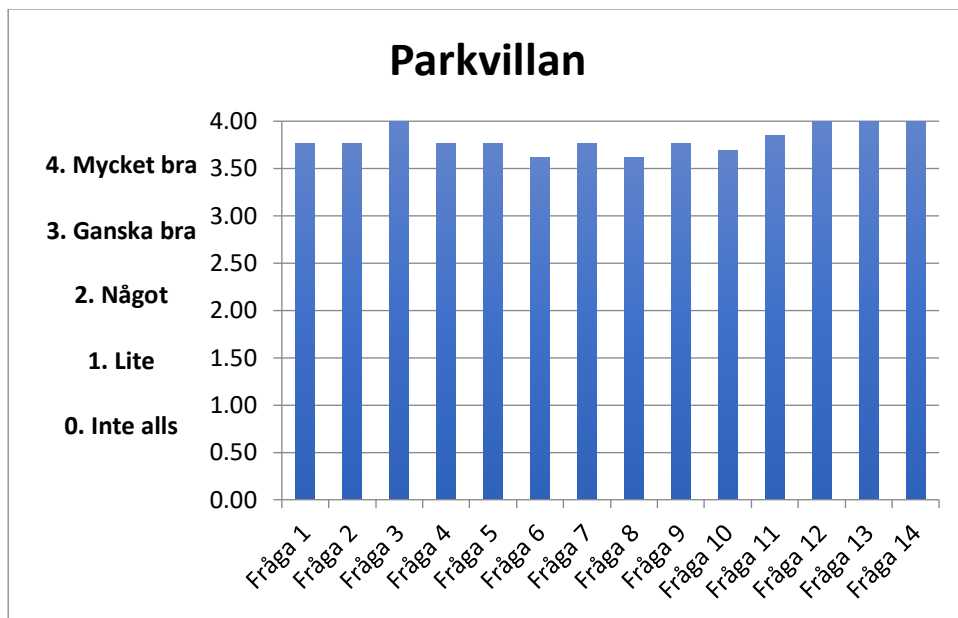

# Parkvillan

Enkät svar från 13 utvärderande klienter från mars 2016 till februari 2018

Kriminalitetsprogram: Avbrottet - Kvinnor

Programtyp: 1 – En krimvecka, ingen krimvecka 2 på gång

Genomförandetyp: 1 – I grupp

Staplarna visar medelvärdet för varje fråga