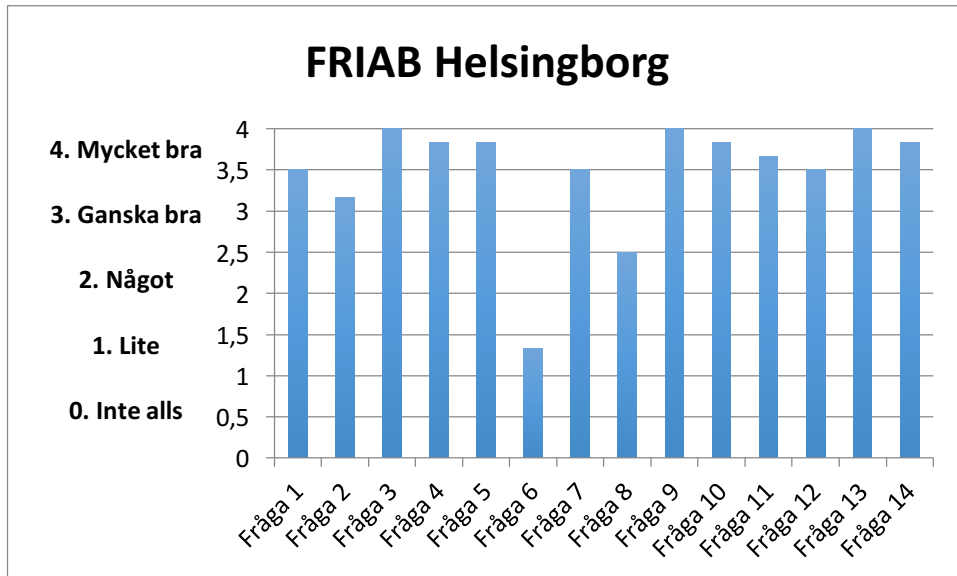

FRIAB Helsingborg

Enkät svar från 6 utvärderande klienter från maj 2014 till juli 2016.

Kriminalitetsprogram: Nya Utmaningar – Män, Avbrottet - Kvinnor

Programtyp: 3 – Rullande program, en eller flera gånger i veckan

Genomförandetyper: 1 – I grupp

Staplarna visar medelvärdet för varje fråga