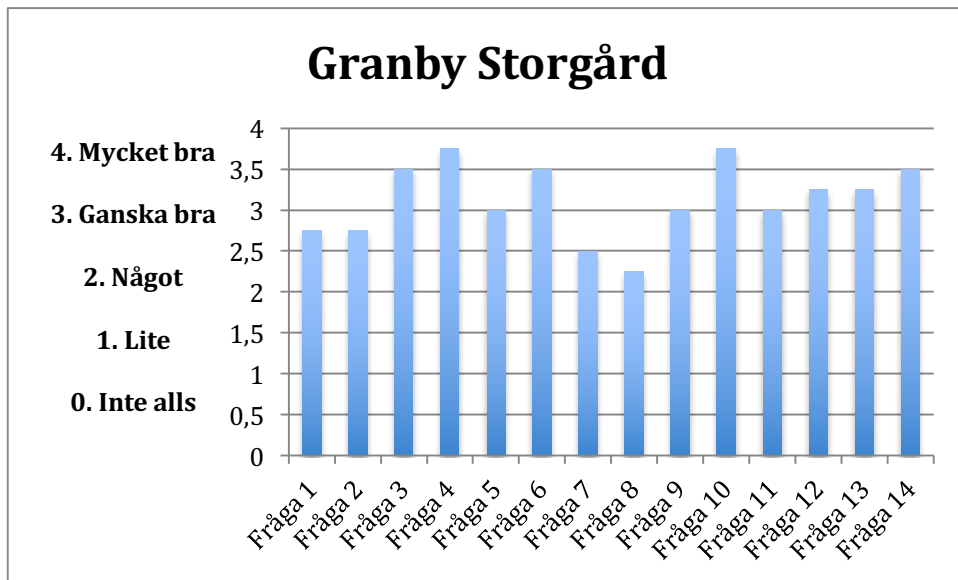

Granby Storgård

Enkät svar från 4 utvärderande klienter från juli 2017. Anhöriga har inte deltagit.

Kriminalitetsprogram: Ett Nytt Vägval - Ungdomar

Programtyp: 1 – En krimvecka, ingen krimvecka 2 på gång

Genomförandetyp: 1 – I grupp

Staplarna visar medelvärdet för varje fråga