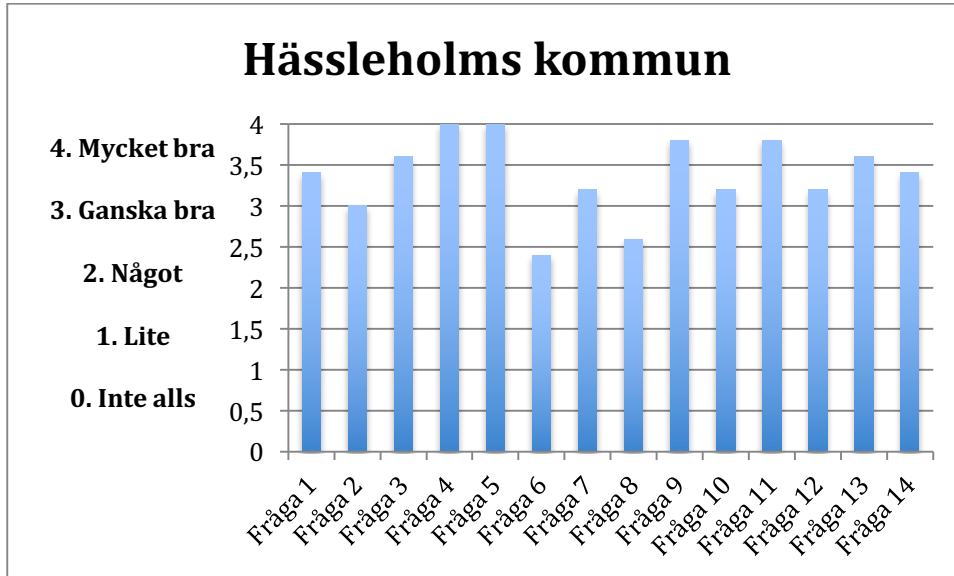

Hässleholms kommun

Enkät svar från 5 utvärderande klienter från april 2014 till april 2017. Anhöriga har inte deltagit

Kriminalitetsprogram: Ett Nytt Vägval - Ungdomar

Programtyp: 3 – Rullande program, en eller flera gånger i veckan.

Genomförandetyp: 2 – Individuellt.

Staplarna visar medelvärdet för varje fråga