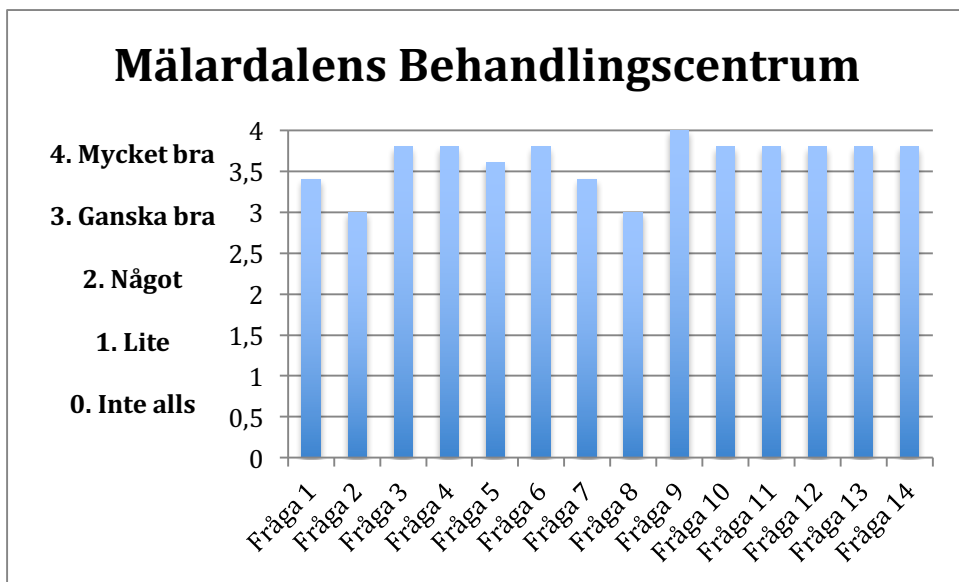

Mälardalens Behandlingscentrum

Enkät svar från 5 utvärderande klienter från september 2017.

Kriminalitetsprogram: Nya Utmaningar - Män

Staplarna visar medelvärdet för varje fråga