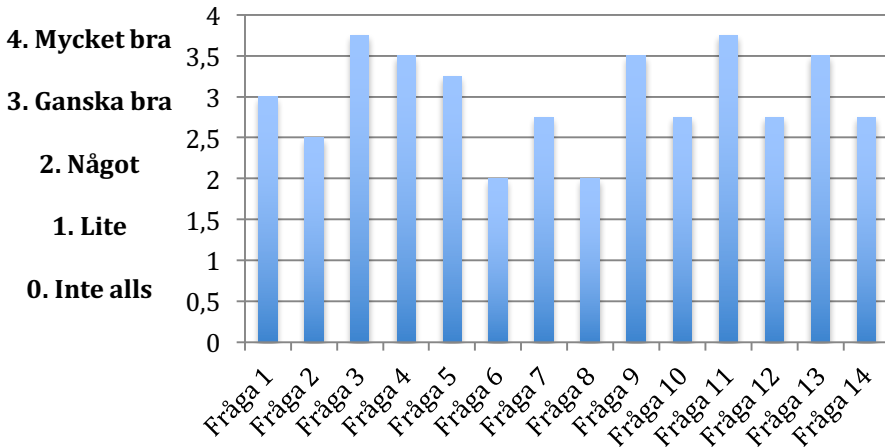

Södertälje kommun

Enkät svar från 4 utvärderande klienter från februari 2015 till december 2016.

Kriminalitetsprogram: Nya Utmaningar - Män

Programtyp: 3 – Rullande program, en eller flera gånger i veckan

Genomförandetyp: 1 – I grupp.

Södertälje kommun

Staplarna visar medelvärdet för varje fråga